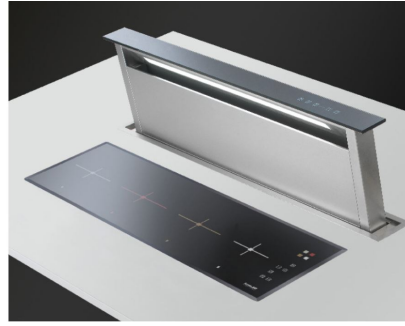

OPTIONAL ACCESSORIES

外接电机安装套件
9700 459

消音套件
9700 602

消音套件
9700 603