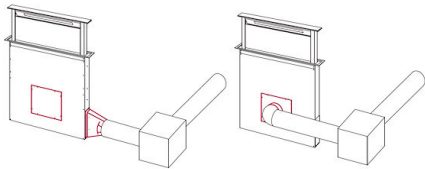

可连接4条管的歧管
2525 000

可连接两条管的歧管
2523 000

外接电机安装套件
9700 459

消音套件
9700 602

消音套件
9700 603

碳过滤网套件
9700 460