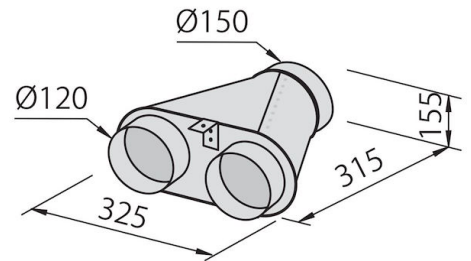

可连接两条管的歧管
2523 000