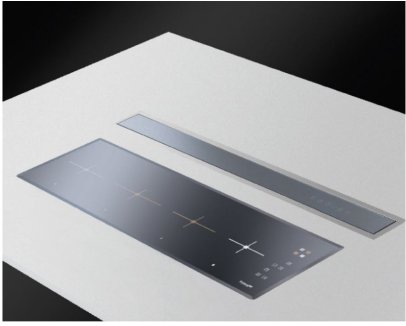

OPTIONAL ACCESSORIES

外接电机安装套件
9700 459

消音套件
9700 602

消音套件
9700 603